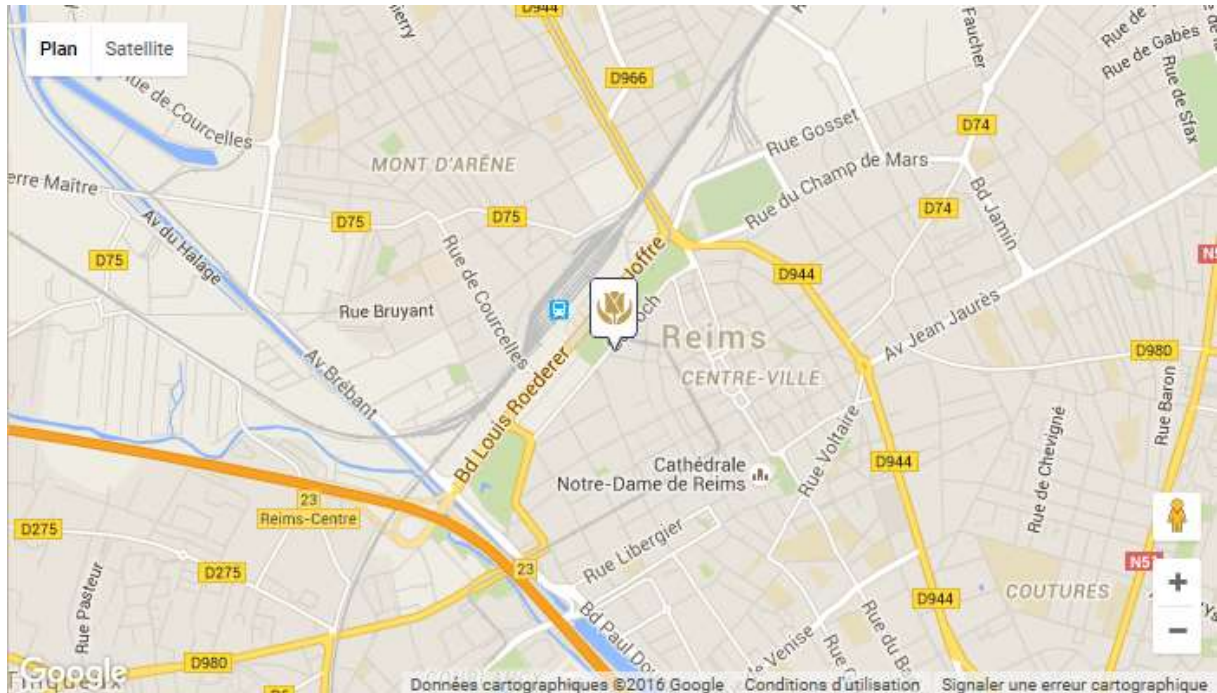

Plan d'accès :
Golden Tulip Reims Univers
41, boulevard Foch – 51100 Reims – Tél. : 03 26 88 68 08

Autoroute : A4 sortie « Reims Centre »

Aéroports : 150 kms de Roissy Charles de Gaulle et 70 kms de Paris-Vatry

Gare TGV Reims Centre à 2 minutes à pied

Bus et tramway à proximité

49° 15' 28.44" N, 4° 1' 36.27" E